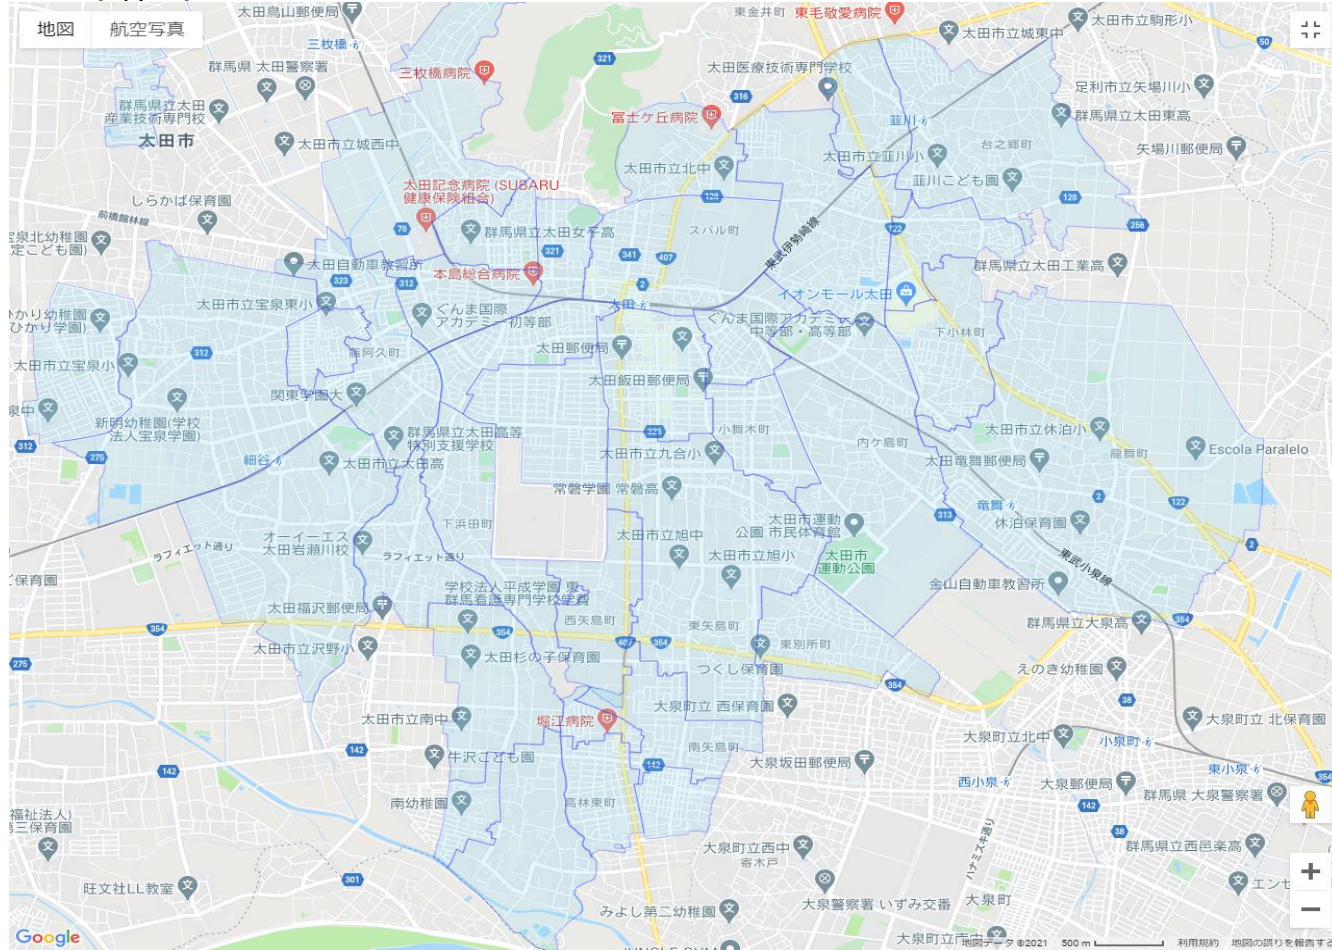

太田市配布エリア

2021年4月

- ※ 受取拒否・ポスト滞留・ポスト見当たらない、又はその他の理由により、配布できない住居及び事業所は配布可能数から除いてあります。
- ※ 悪天候等で配布困難な場合は、配布日を延期することがあります。
- ※ の町は高単価エリアとなります。

- ※ ポスティング要員不在の為、一部又は未対応のエリアが発生する場合があります。
- ※ 町名の区分について、行政上の区分とは若干異なるエリアもあります。
- ※ 配布数は世帯数の約7割前後の配布可能数となります。

町名	配布可能数	配布希望
宝町	1365	
由良町	2209	
城西町	544	
計	4118	0

町名	配布可能数	配布希望
数塚町	×	×
大原町	×	×
計	0	0

※上記別額エリアに関しては要問い合わせ

町名	配布可能数	配布希望
藤久良町	500	
大島町	648	
藤阿久町	997	
浜町	1024	
本町	622	
新井町	1406	
東別所町	1000	
計	6197	0

□配布可能エリアが広がりました□

町名	配布可能数	配布希望
東本町	860	
西本町	690	
八幡町	590	
飯田町	830	
下浜田町	790	
細谷町	700	
高林東町	710	
高林西町	380	
高林南町	420	
高林北町	420	
高林寿町	250	
南矢島町	640	
未広町	600	
熊野町	500	
安良岡町	320	
下小林町	780	
計	9480	0

町名	配布可能数	配布希望
岩瀬川町	1094	
西矢島町	403	
飯塚町	1233	
新島町	633	
小舞木町	681	
東長岡町	1611	
内ヶ島町	1518	
台之郷町	1530	
石原町	603	
龍舞町	2379	
計	11685	0