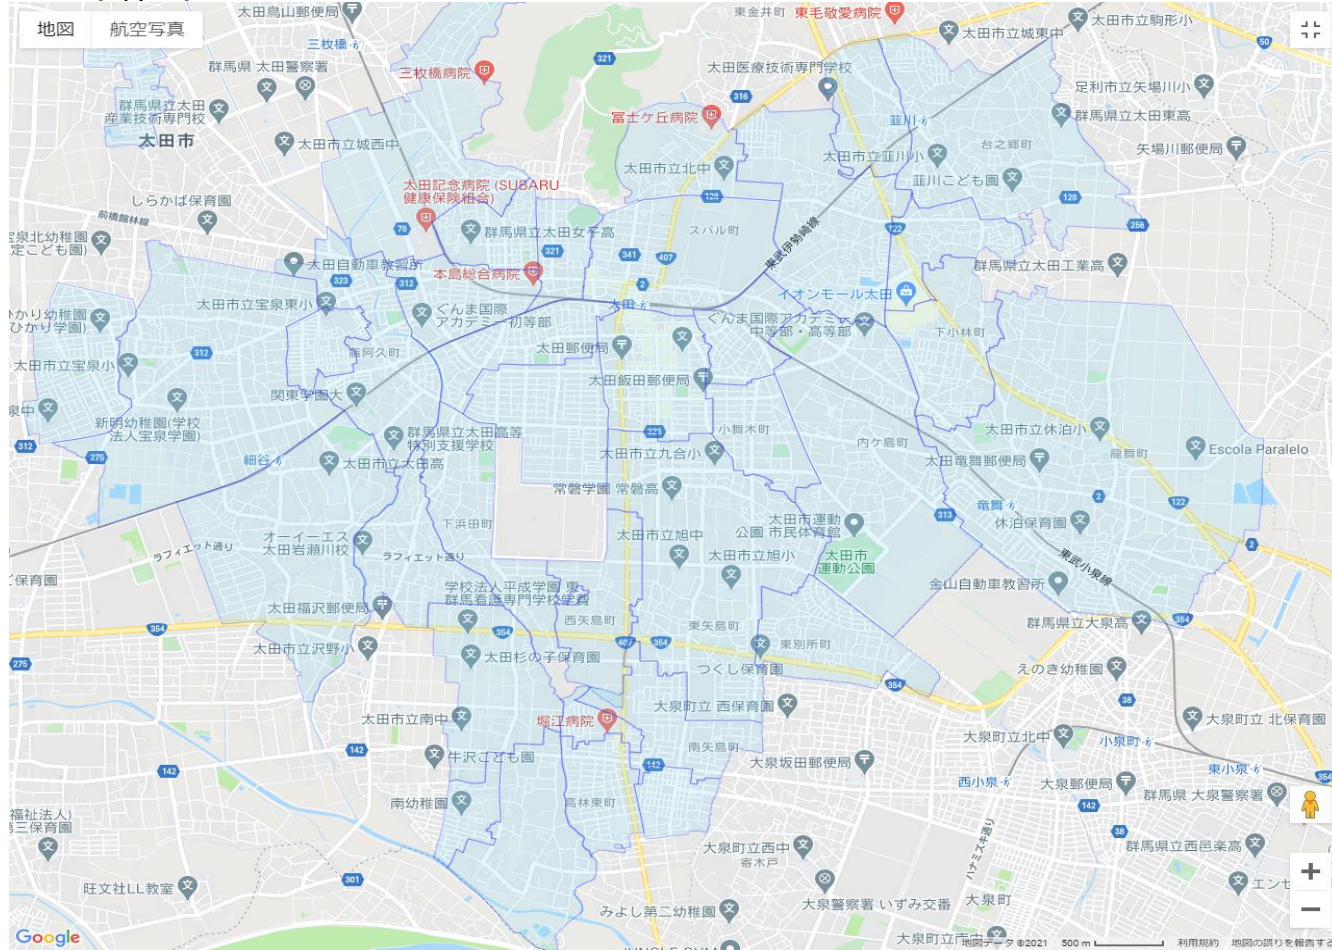

太田市配布エリア

2021年4月

町名	配布可能数	配布希望
宝町	1365	
由良町	2209	
城西町	544	
計	4118	0

町名	配布可能数	配布希望
数塚町	×	×
大原町	×	×
計	0	0

※上記別額エリアに関しては
要問い合わせ

□配布可能エリアが広がりました□

町名	配布可能数	配布希望
藤久良町	500	
大島町	648	
藤阿久町	997	
浜町	1024	
本町	622	
新井町	1406	
東別所町	1000	
計	6197	0

町名	配布可能数	配布希望
東本町	860	
西本町	690	
八幡町	590	
飯田町	830	
下浜田町	790	
細谷町	700	
東矢島町	820	
高林東町	710	
高林西町	380	
高林南町	420	
高林北町	420	
高林寿町	250	
南矢島町	640	
末広町	600	
熊野町	500	
安良岡町	320	
下小林町	780	
計	10300	0

町名	配布可能数	配布希望
岩瀬川町	1094	
西矢島町	403	
飯塚町	1233	
新島町	633	
小舞木町	681	
東長岡町	1611	
内ヶ島町	1518	
台之郷町	1530	
石原町	603	
龍舞町	2379	
計	11685	0

通常価格エリア	32300	0
別額エリア		0
太田市合計	32300	0

- ※ 受取拒否・ポスト滞留・ポスト見当たらない、又はその他の理由により、配布できない住居及び事業所は配布可能数から除いてあります。
- ※ 悪天候等で配布困難な場合は、配布日を延期することがあります。
- ※ の町は高単価エリアとなります。

- ※ ポスティング要員不在の為、一部又は未対応のエリアが発生する場合があります。
- ※ 町名の区分について、行政上の区分とは若干異なるエリアもあります。
- ※ 配布数は世帯数の約7割前後の配布可能数となります。