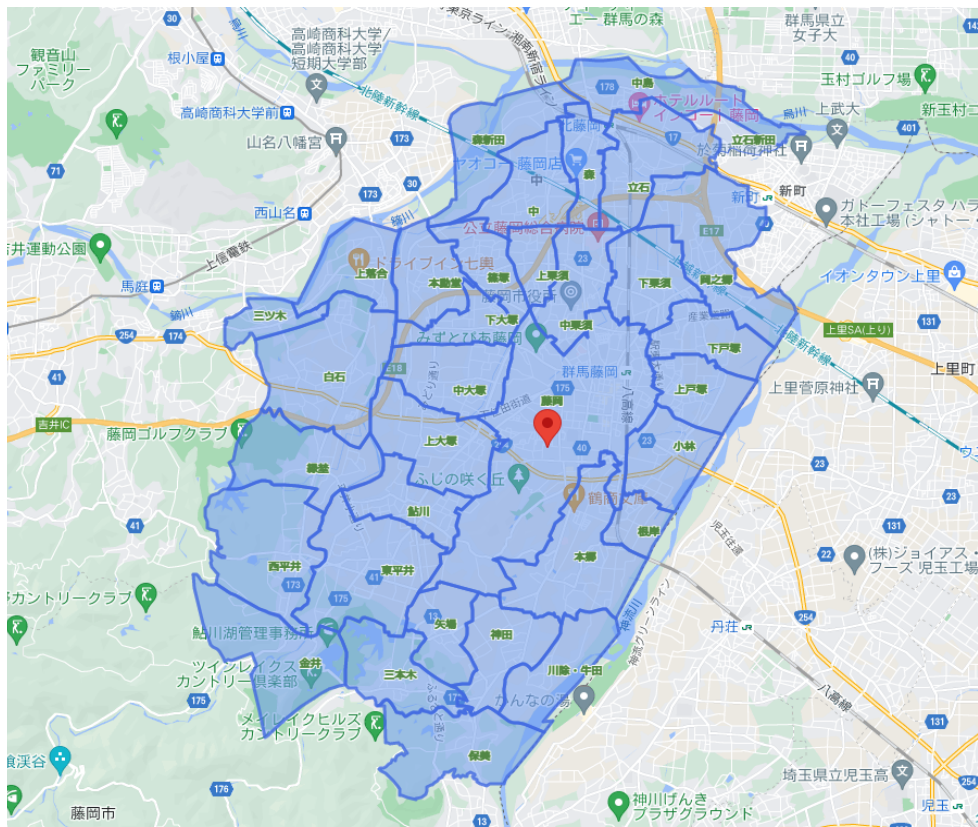

藤岡ポストエクスプレス® 配布エリア

2026年6月

町名	配布可能数	配布希望
藤岡	4300	
小林北・南	600	
上戸塚	650	
下戸塚	350	
下栗須	650	
中栗須	700	
上栗巣	270	
岡野郷	800	
森	460	
立石	1050	
立石新田	200	
中島	240	
森新田	200	
中	430	
上大塚	650	
中大塚	380	
下大塚	350	
本動堂	280	
篠塚	360	
上落合	160	
根岸	50	
本郷	680	
合計	13810	

町名	配布可能数	配布希望
川除・牛田	40	
神田	70	
失場	20	
保美	50	
三本木	50	
西平井	80	
東平井	120	
鮎川	120	
緑埜	70	
白石	200	
三ツ木	20	
金井	50	
鬼石	600	
合計	1490	

通常価格エリア	15300	
藤岡市合計	15300	

※ 配布数は世帯数の約7割前後の配布可能数となります。

- ※ 受取拒否・ポスト滞留・ポスト見当たらない、又はその他の理由により、配布できない住居及び事業所は配布可能数から除いてあります。
- ※ 悪天候等で配布困難な場合は、配布日を延期することがあります。
- ※ ポスティング要員不在の為、一部又は未対応のエリアが発生する場合があります。
- ※ 町名の区分について、行政上の区分とは若干異なるエリアもあります。

藤岡ポストエクスプレス®
 配布スケジュール
 納品締め切り：配布前6営業日前
 配布期間：1日～15日
 配布期間：16日～月末

安中市・富岡市・甘楽町ポストエクスプレス® 配布エリア

2026年6月

安中市

町名	配布可能数	配布希望
中宿	220	
中宿1丁目	110	
安中市	700	
安中1丁目	380	
安中2丁目	260	
安中3丁目	380	
安中4丁目	170	
安中5丁目	250	
高別当	450	
古屋	400	
小俣	40	
原市	1450	
原市1丁目	280	
原市2丁目	160	
原市3丁目	130	
原市4丁目	30	
郷原	250	
嶺	150	
築瀬	250	
磯部1丁目	200	
磯部2丁目	50	
磯部3丁目	300	
磯部4丁目	200	
大谷	120	
鷲宮	350	
野殿	250	
岩井	350	
板鼻	800	
板鼻1丁目	80	
板鼻2丁目	120	
計	8880	

安中市・富岡市・甘楽町合計枚数

19280

安中市・富岡市・甘楽町ポストエクスプレス®

配布スケジュール

納品締め切り：配布前6営業日前

配布期間：1日～15日

配布期間：16日～月末

※配布可能枚数はエリア内に対して可能な配布枚数となります。