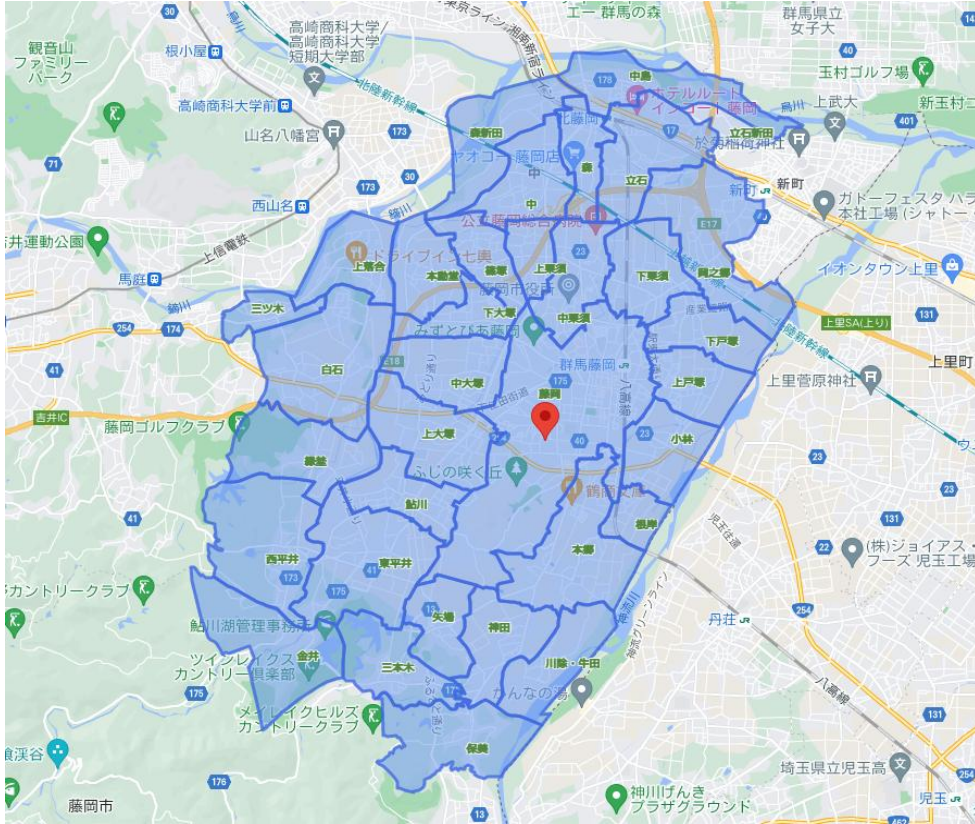

# 藤岡ポストエクスプレス® 配布エリア

2026年6月

町名	配布可能数	配布希望
藤岡	4300	
小林北・南	600	
上戸塚	650	
下戸塚	350	
下栗須	650	
中栗須	700	
上栗巣	270	
岡野郷	800	
森	460	
立石	1050	
立石新田	200	
中島	240	
森新田	200	
中	430	
上大塚	650	
中大塚	380	
下大塚	350	
本動堂	280	
篠塚	360	
上落合	160	
根岸	50	
本郷	680	
合計	13810	0

町名	配布可能数	配布希望
川除・牛田	40	
神田	70	
失場	20	
保美	50	
三本木	50	
西平井	80	
東平井	120	
鮎川	120	
緑埜	70	
白石	200	
三ツ木	20	
金井	50	
鬼石	600	
合計	1490	0

**※ 配布数は世帯数の約7割前後の配布可能数となります。**

- ※ 受取拒否・ポスト滞留・ポスト見当たらない、又はその他の理由により、配布できない住居及び事業所は配布可能数から除いてあります。
- ※ 悪天候等で配布困難な場合は、配布日を延期することがあります。
- ※ ポスティング要員不在の為、一部又は未対応のエリアが発生する場合があります。
- ※ 町名の区分について、行政上の区分とは若干異なるエリアもあります。

# 安中市・富岡市・甘楽町ポストエクスプレス® 配布エリア

2026年6月

## 甘楽町

町名	配布可能数	配布希望
小畑		
上野		
善慶寺		
福島		
小川		
白倉		
金井		
天引		
上記エリア内で 計	2000	0